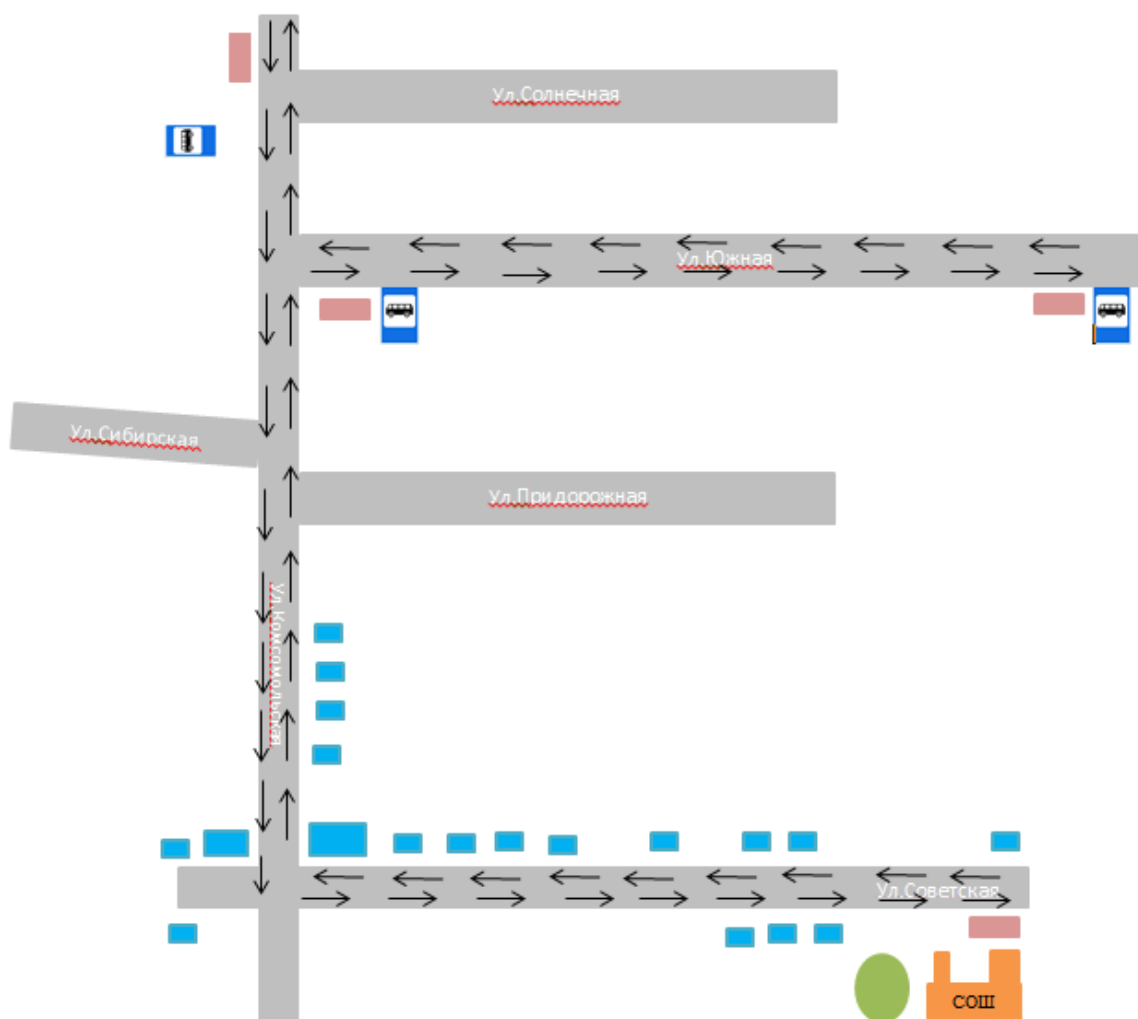

Маршрут «МОУ ИРМО Максимовская СОШ – с. Максимовщина, ул.
Южная - МОУ ИРМО Максимовская СОШ»

- → - Маршрут движения автобуса
- - Место посадки/высадки детей